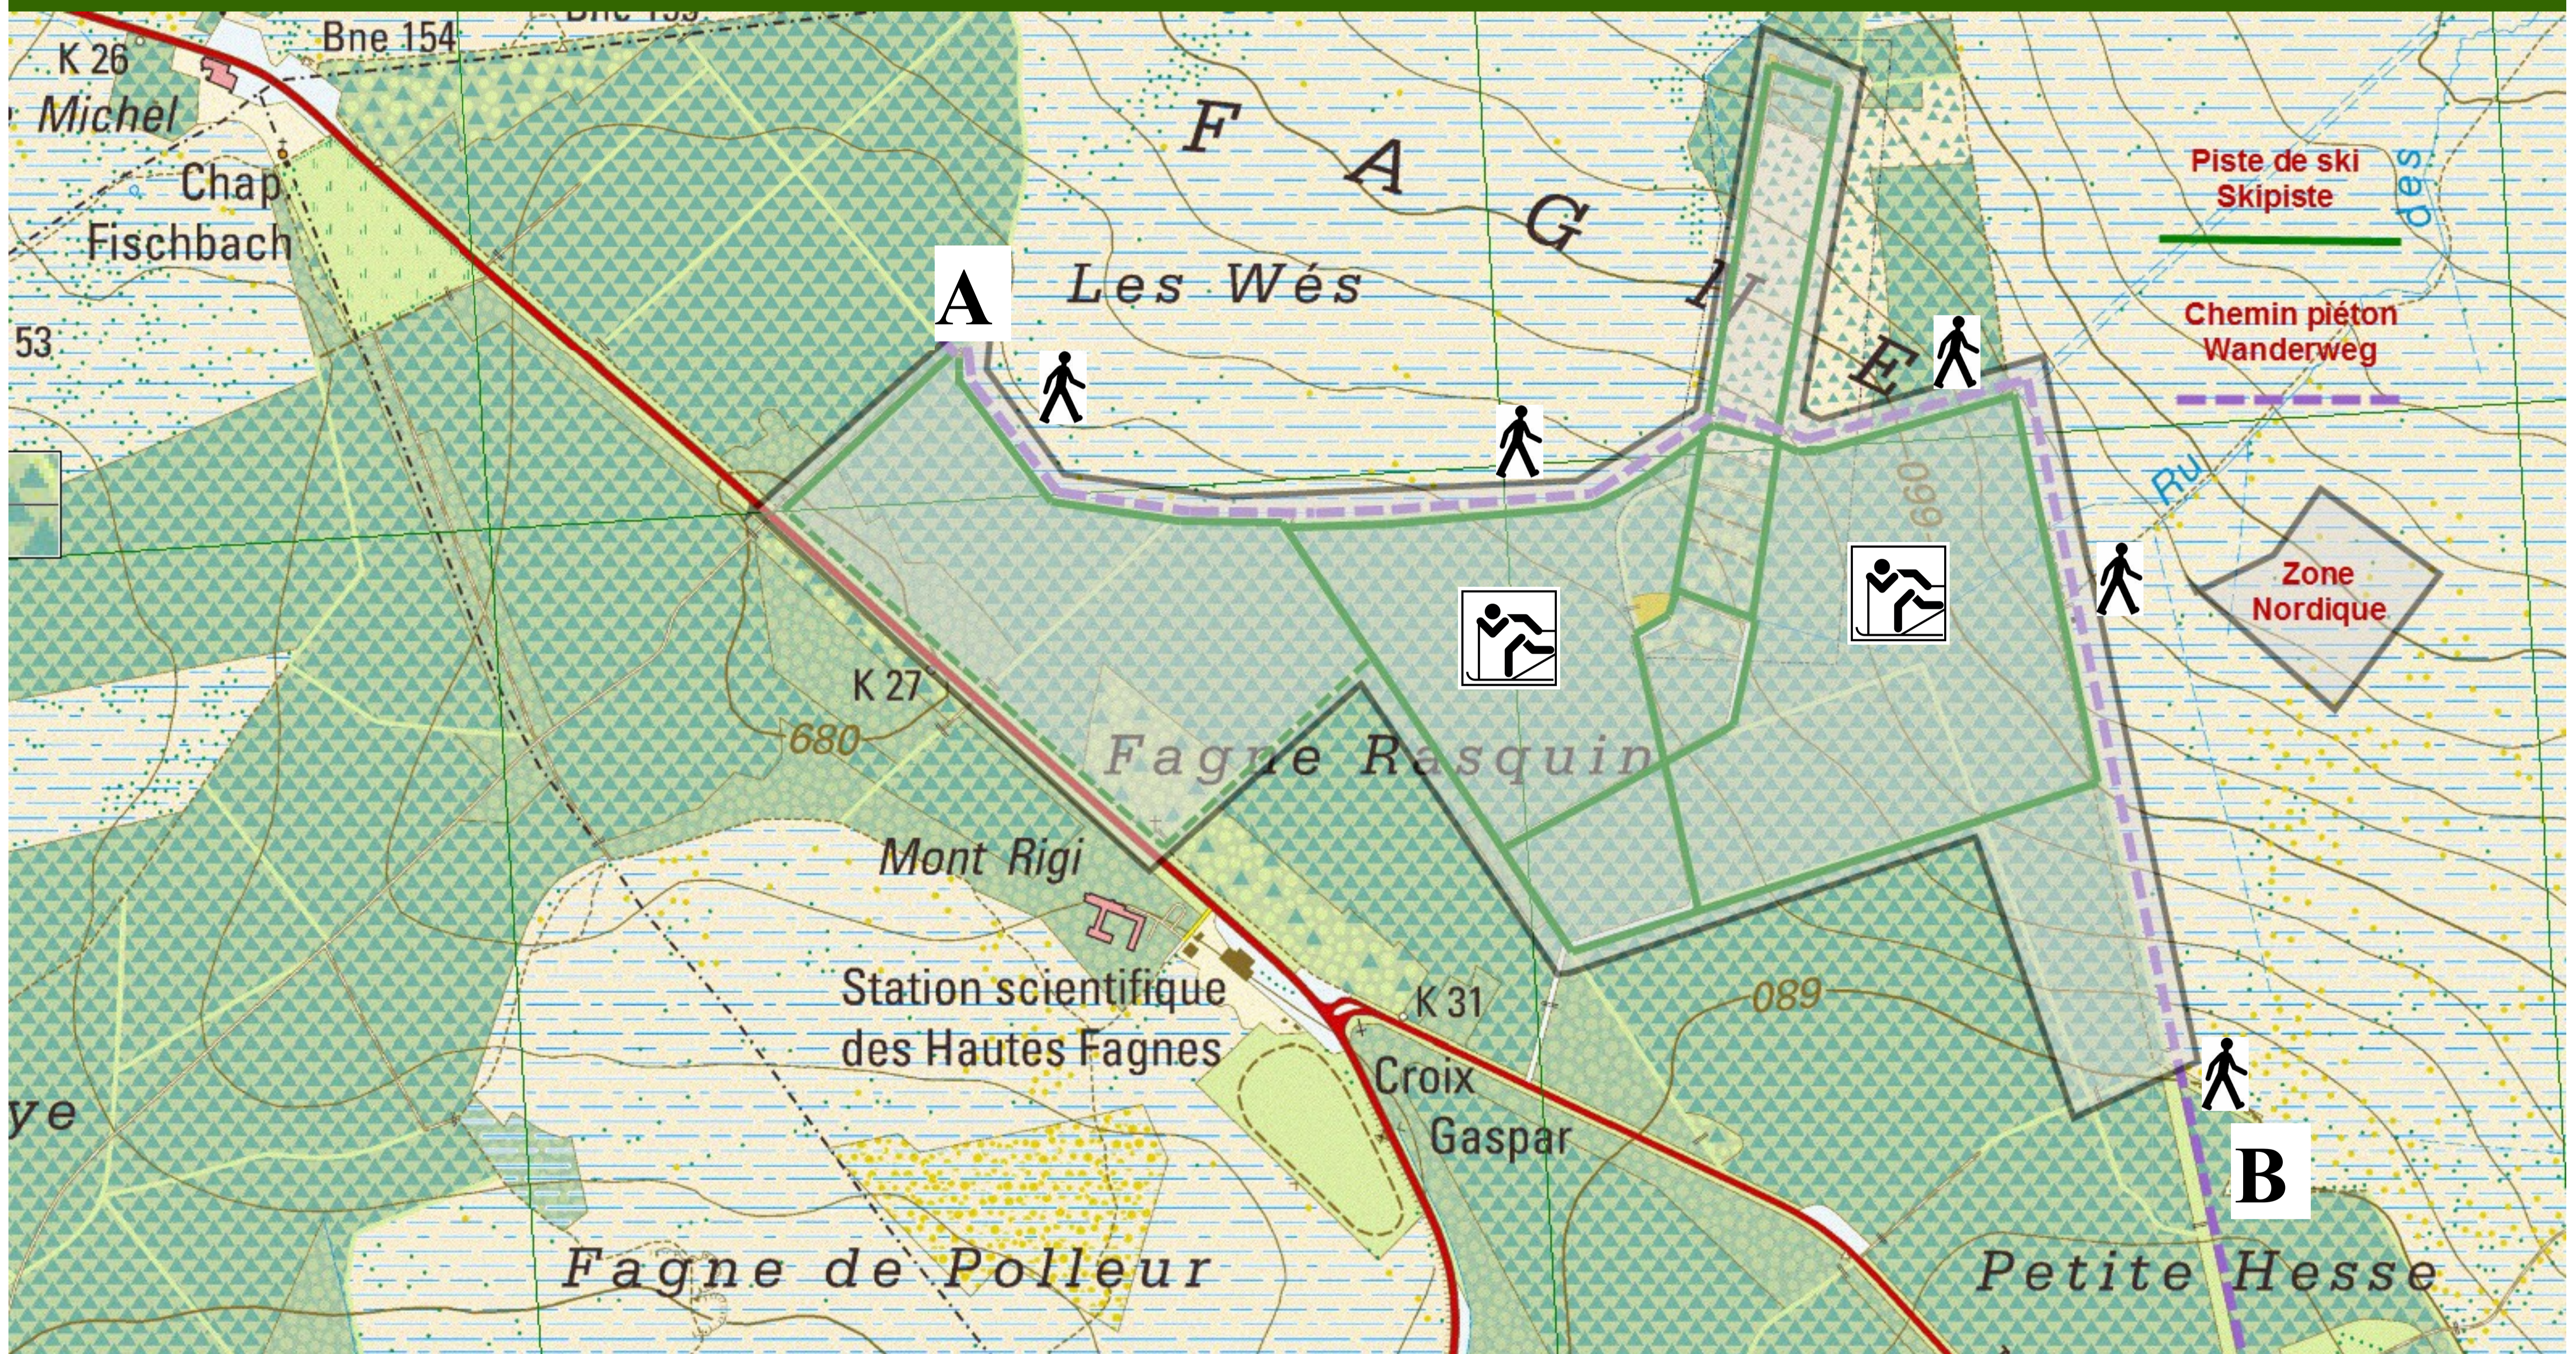

ZONE SKI NORDIQUE MONT-RIGI

En cas de neige / Bei Schnee / Bij Sneeuw

Légende / Zeichenerklärung / Legend

Pistes de ski de fond
Langlaufloipe
Skipiste

Balisage / Markierung

Contact
Informations

info@srhf.be
www.srhf.be

Parcours piéton
Wanderweg
Wandelweg

Balisage / Markierung

Accès
Toegang
Zutritt

Baraque Michel
(A)
Signal de Botrange
(B)

Marche